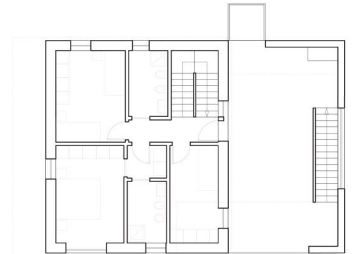

**Villa Singola**

**Rif :AST162**

---

Zanè - In nuovo contesto residenziale, costituito da quattro unità abitative dalle differenti metrature disposte su due piani fuori terra, disponibile soluzione di 252 mq composta al piano terra da soggiorno di 28mq e cucinotto separato, bagno e garage fuori terra. Al piano primo la zona notte composta da camera matrimoniale servita da bagno privato, camera doppia, camera singola e un ulteriore servizio. Al piano primo è presente un terrazzo solarium di 49mq accessibile sia dalla zona notte che dal piano terra.

Possibilità di personalizzazione interna e scelta delle finiture.

Richiesta € 430.000

5W

Prezzo: 430.000 €      Mq: 252      Camere: 3      Posti letto: 0      Bagni: 3

Pianta piano terra scala 1:100

Pianta piano primo scala 1:100